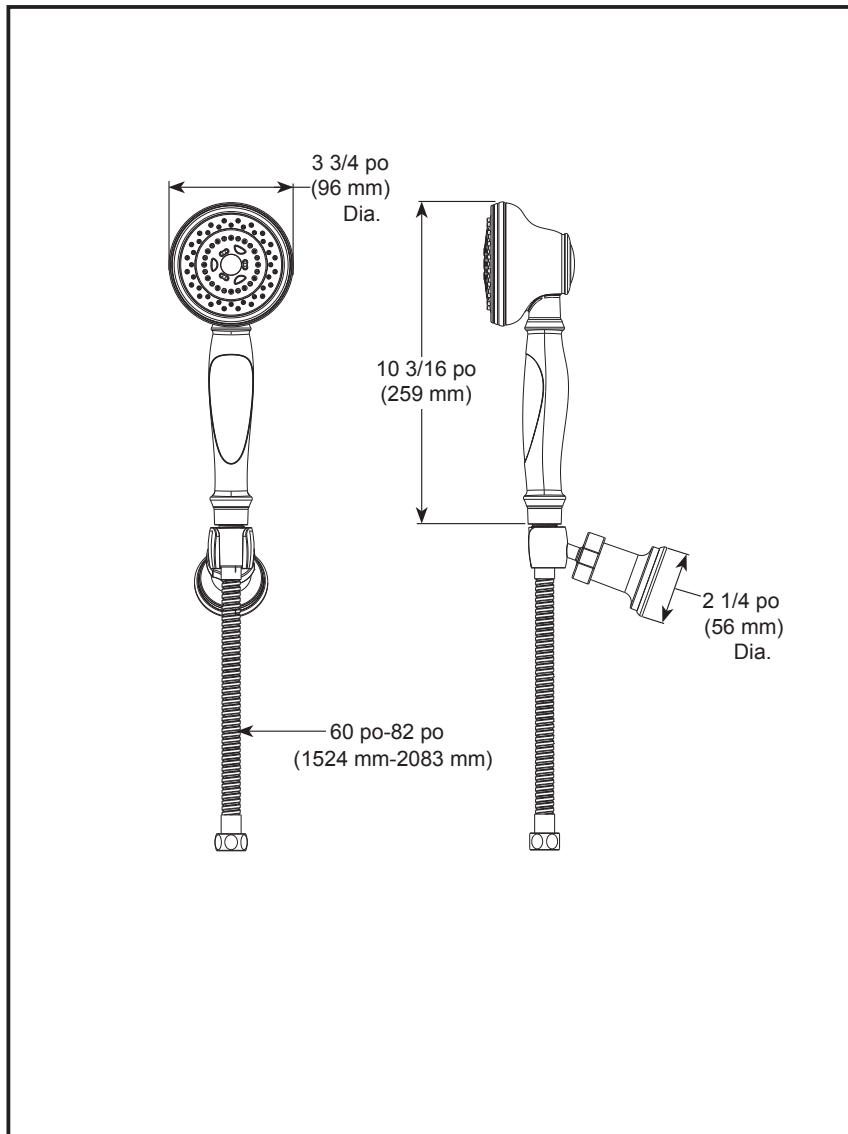

see what Delta can doSM

HAND SHOWER W/WALL MOUNT

■ 3-Spray Setting Hand Shower

FEATURES:

- Touch-Clean[®] Spray Holes

STANDARD SPECIFICATIONS:

- Max. flow rate 1.75 gpm @ 80 psi, 6.6 L/min @ 550 kPa
- Certified dual check valves for backflow protection
- Hand held shower with three spray settings
- 60"-82" (1524 mm - 2083 mm) stretchable metal hose
- Wall mount for hands-free showering
- 3 Spray settings include: Full Body spray, Massaging spray, Drenching spray

CARACTÉRISTIQUES :

- Orifices de pulvérisation Touch-Clean^{MD}

SPÉCIFICATIONS STANDARDS :

- Débit maximal : 1,75 gal/min à 80 psi, 6,6 L/min à 550 kPa
- Clapets anti-retour doubles certifiés pour une protection anti-refoulement
- Douchette à main avec trois réglages de jet
- Boyau métallique extensible de 60 po à 82 po (1524 mm à 2083 mm)
- Support mural pour douche mains libres
- Les 3 réglages de jet comprennent : jet complet, jet avec massage, jet abondant

CONFORME À :

- ASME A112.18.1 / CSA B125.1 ♦
- ASME A112.18.3 ♦
- EPA WaterSense^{MD}

♦ Votre douchette Delta intègre un système de protection anti-refoulement qui a été testé conformément aux normes ASME A112.18.3 et ASME A112.18.1/CSA B125.1. Elle comprend deux clapets anti-retour certifiés en série, qui fonctionnent indépendamment et font partie intégrante de l'ensemble de la douchette, et ne peuvent pas être remplacés.